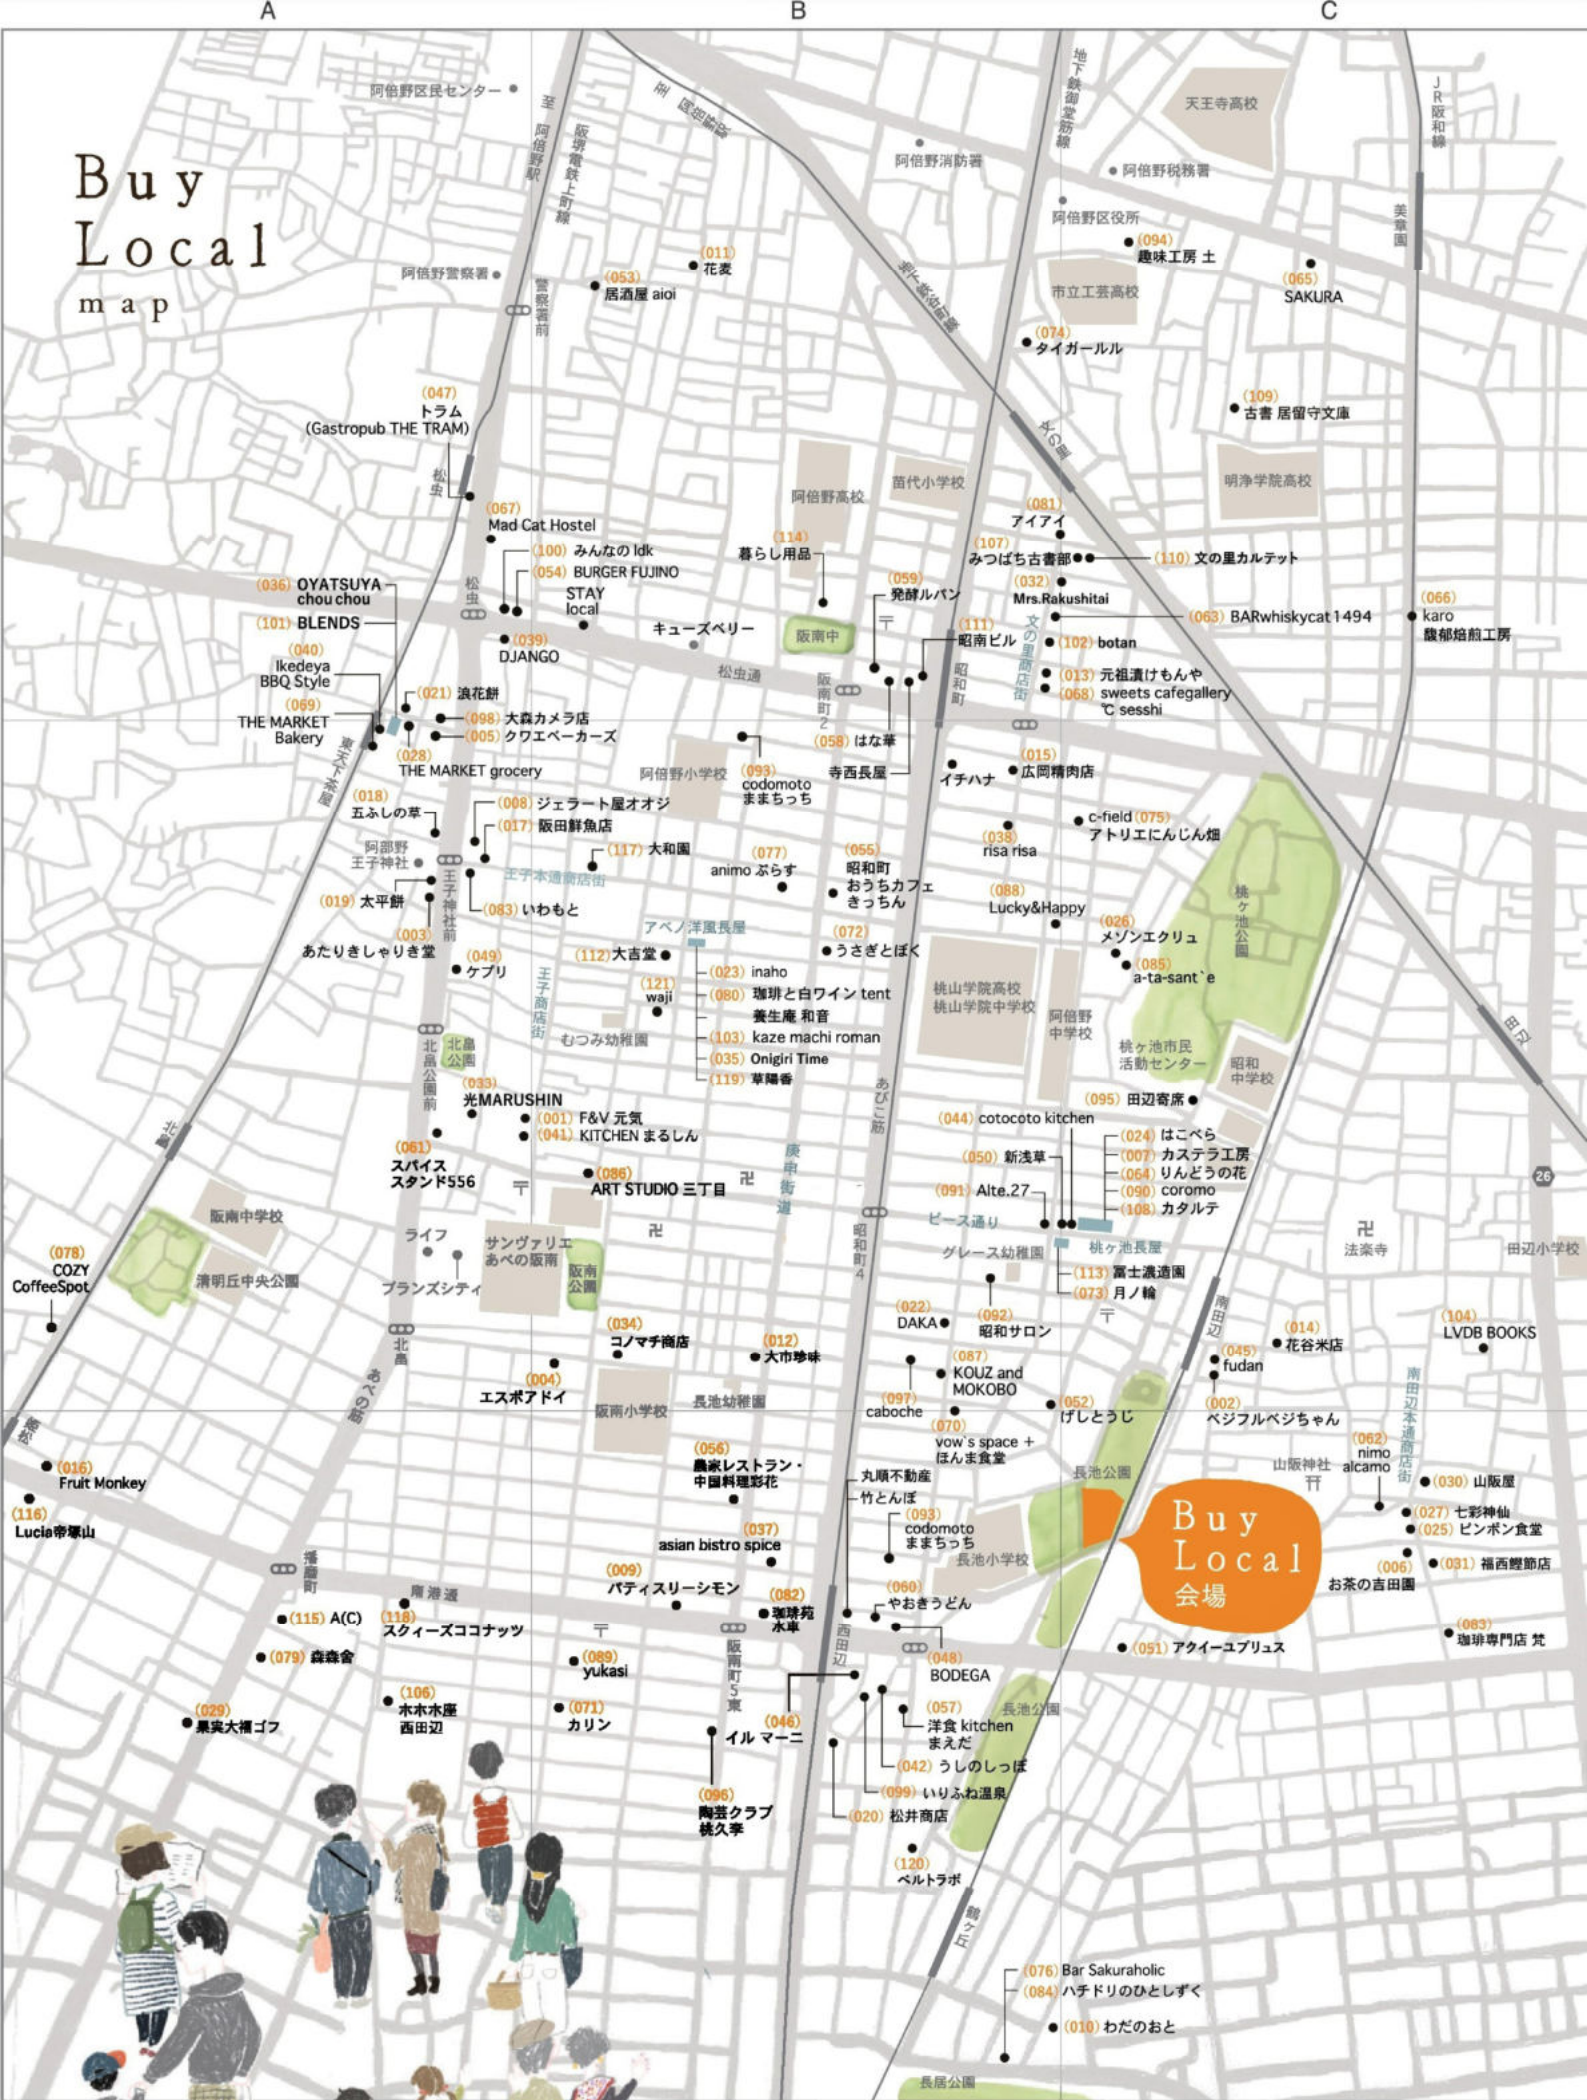

Buy Local map

Buy Local 会場

(076) Bar Sakuraholic
(084) ハチドリのひとしずく
(010) わだのおと